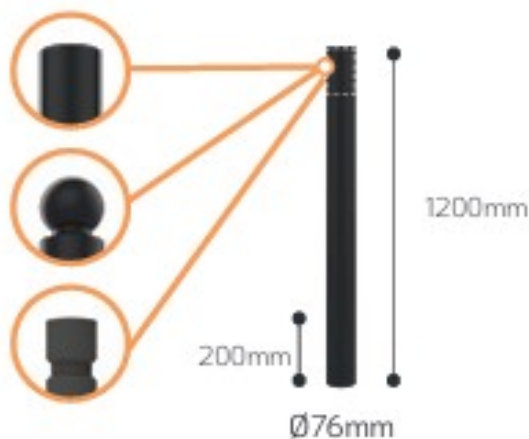

POTELETS STANDARD

BOMBÉE
série URBIN

BOULE
série BOOPI

GORGE
série VITYL