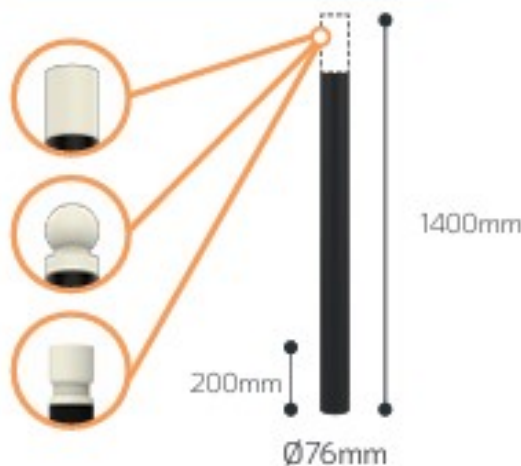

POTELETS HAUTE VISIBILITÉ

- NOIR FONCE RAL 9005
- ANTHRACITE MAT RAL 7016
- GRIS CIMENT RAL 7033
- GRIS ALU RAL 9006
- VERT OLIVE RAL 6003
- VERT MOUSSE RAL 6005
- ROUGE POURPRE RAL 3004
- BLANC PUR RAL 9010

	BOMBÉE	BOULE	GORGE	
	38016	38046	38296	43.50€ net HT unitaire
	38010	38040	38290	
	38012	38042	38292	
	38017	38047	38297	
	38013	38043	38293	
	38014	38044	38294	
	38015	38045	38295	
	38018	38048	38298	

	BOMBÉE	BOULE	GORGE	
	38066	38436	38316	51.50€ net HT unitaire
	38060	38430	38310	
	38062	38432	38312	
	38067	38437	38317	
	38063	38433	38313	
	38064	38434	38314	
	38065	38435	38315	

GALVA BRUT

	38019	38041	38291	53.50€ net HT unitaire

	38061	38431	38311	62.50€ net HT unitaire

Transport en fonction de la quantité

Hors promotion

ACCESSOIRE D'AMOVIBILITE

Kit fourreaux verrouillables avec une clef triangle galvanisée auto drainant + obturateur

GALVA BRUT	Ø76
FOURREAUX	38490
OBTURATEURS	38489