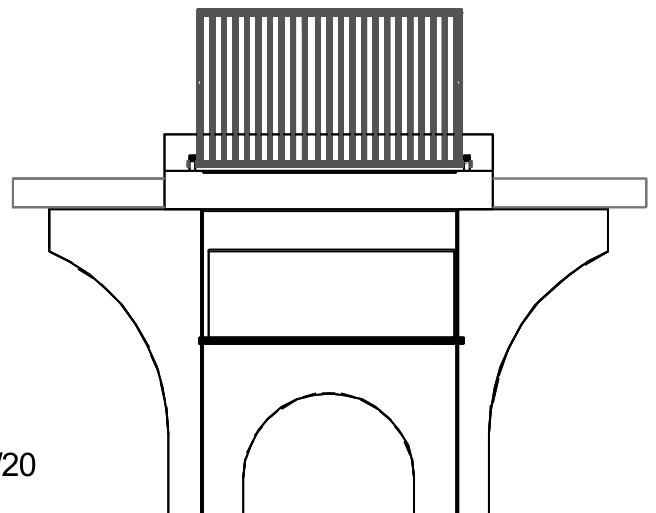

BARBECUE "ARYELYS" Solo

Pose isolée ou murale

Echelle : 1/20